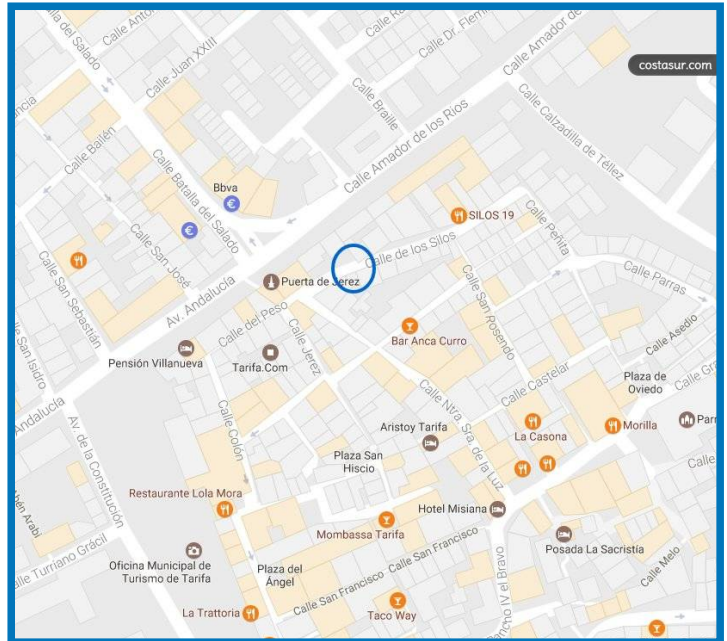

Loft Silos Bajo Exterior

Coordinate: 36.0144, -5.60342

Informazione

Calle de los Silos, numero 6.

Una volta entrato, la porta del tuo alloggio è la prima a sinistra.